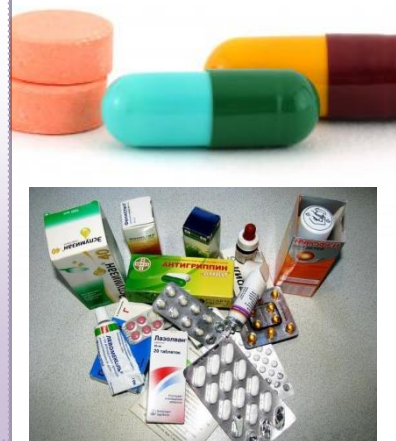

ПАМЯТКА ДЛЯ РОДИТЕЛЕЙ

«Безопасность. Что нельзя принести с собой в детский сад!»

НА ЗАМЕТКУ:

Отдавая ребёнка в группу, в доброжелательной форме, проверьте карманы одежды Вашего ребёнка. Малыш незаметно для Вас может легко положить любой опасный предмет, взятый дома или по дороге в детский сад.

Николо Макиавелли

Нельзя оставлять в детском шкафчике любые **лекарственные препараты**, капли в нос и витамины.

Оставленные без присмотра лекарственные средства могут стать причиной **отравления**. Дошкольное учреждение могут посещать только здоровые дети, воспитанники с признаками заболевания изолируются до прихода родителей. Детский сад не лечебное учреждение и дети могут получить отравление, получить **ожог**.

Старые, грязные игрушки, мягкие игрушки, надувные шарики, старые книги, журналы – все они являются источником различных **инфекций, переносчиками опасных вирусов**.

Мелкие предметы

Мелкие игрушки ребенок может засунуть в нос или проглотить.

НА ЗАМЕТКУ:

ОСМАТРИВАЙТЕ ПРЕДМЕТЫ, КОТОРЫЕ РЕБЕНОК БЕРЕТ С СОБОЙ В ДОО, НА ПРЕДМЕТ

БЕЗОПАСНОСТИ:

ОТСУТВИЕ ОСТРЫХ, РЕЖУИХ УГЛОВ, СКОЛОВ, ТРЕЩИН, МЕЛКИХ ДЕТАЛЕЙ И Т.Д.