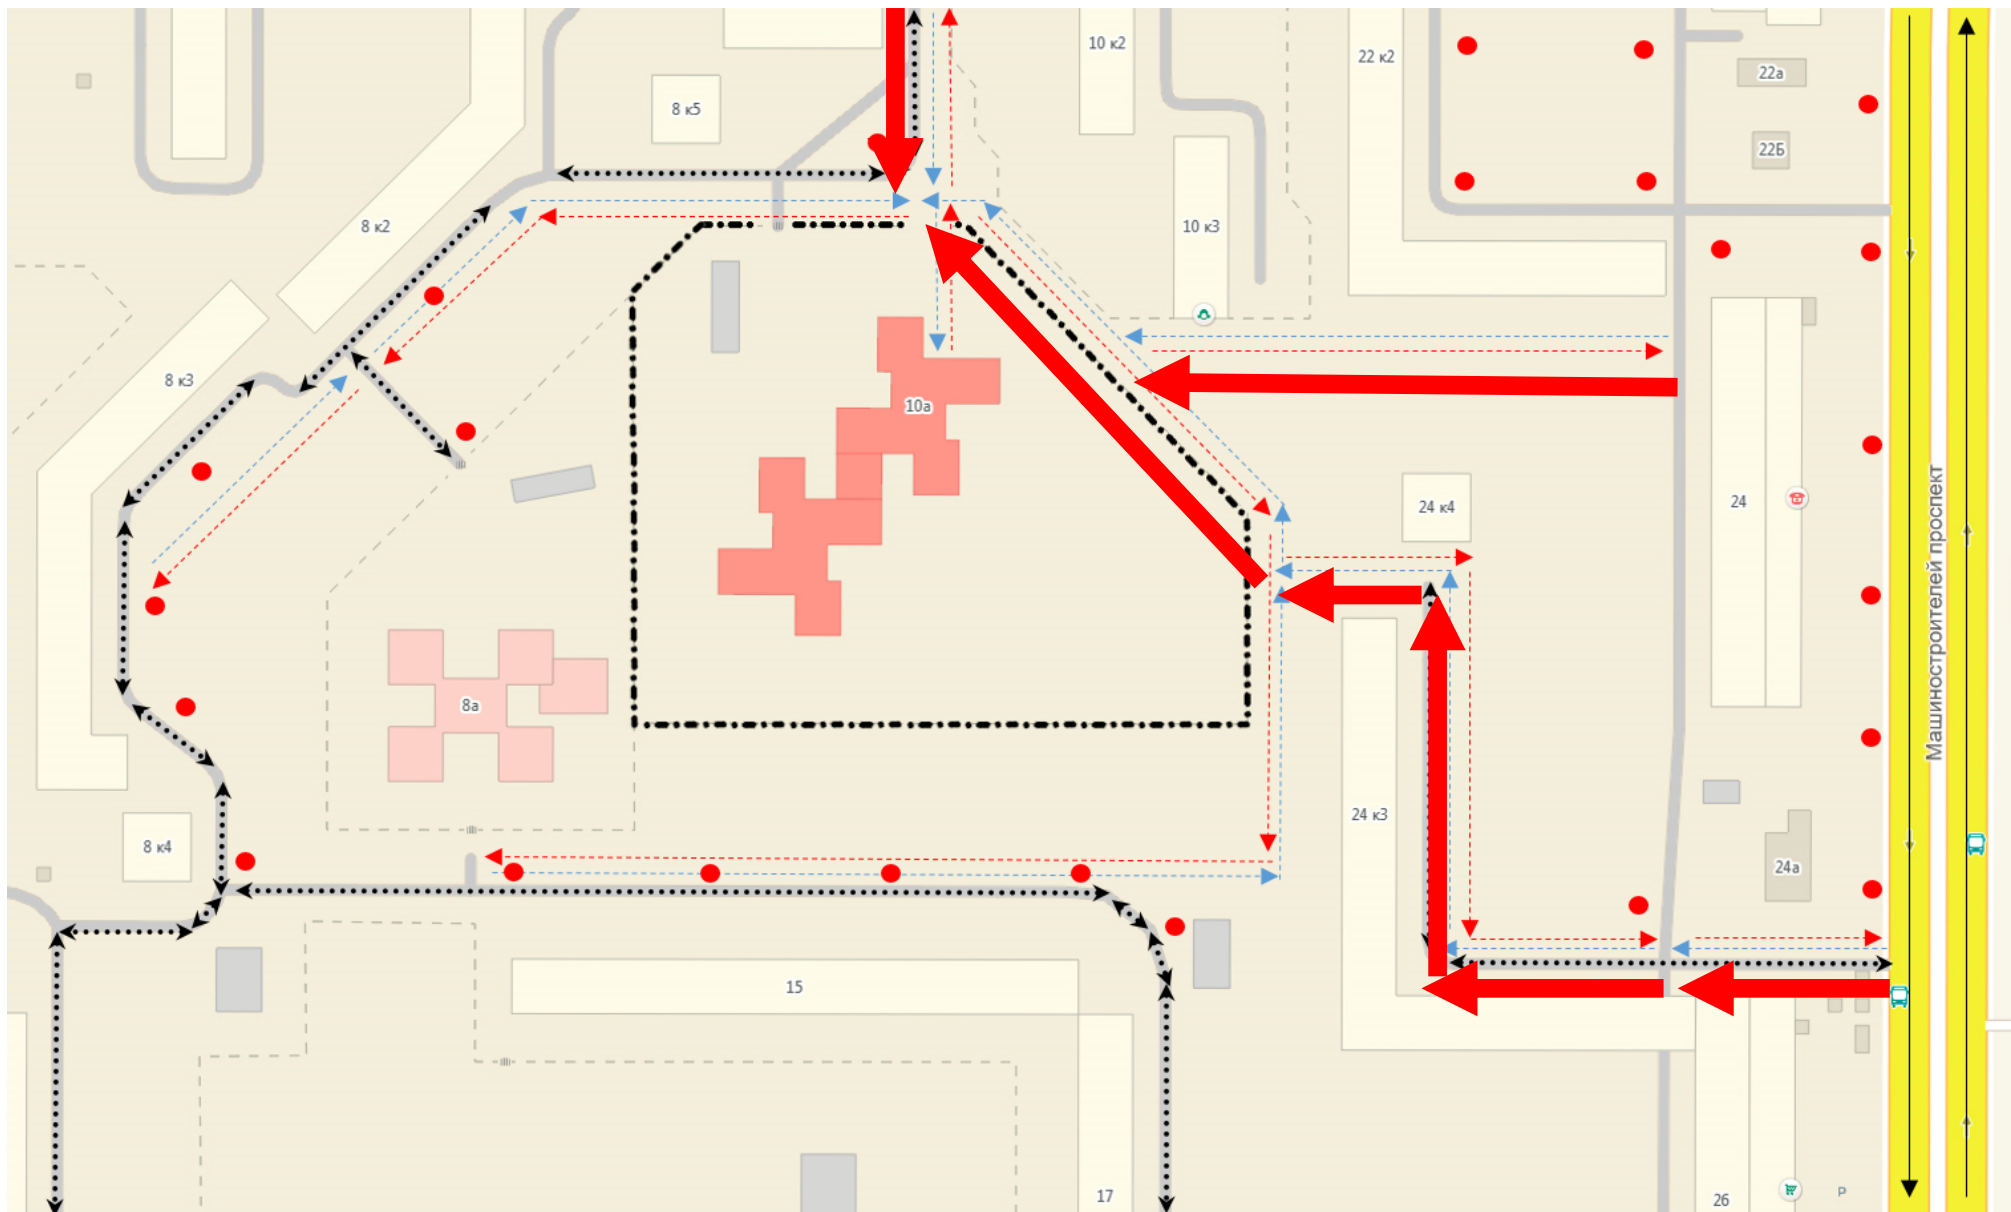

План – схема организации дорожного движения в непосредственной близости от МДОУ «Детский сад № 44» с размещением соответствующих средств, маршруты движения обучающихся и расположения парковочных мест

* Безопасный маршрут в детский сад 
 Схема, формат А-4, цветное изображение,
 расположена на площадках двух входов в детский сад